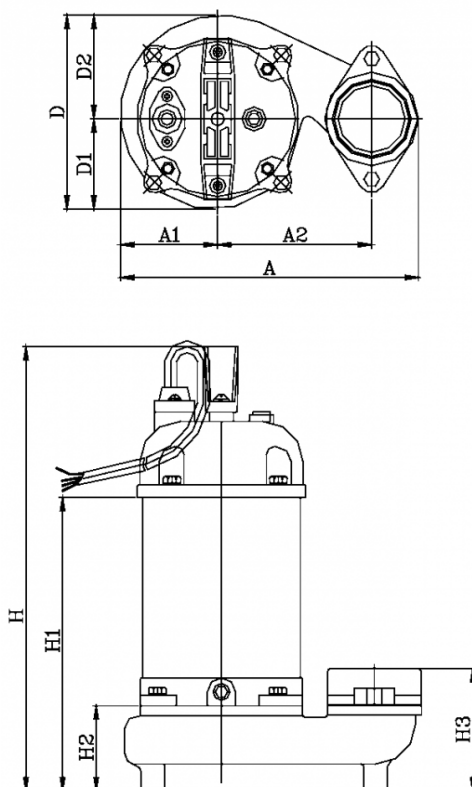

Varenummer: 7190104050112  
Beskrivelse: KleePump VP 50-04S  
0,40Kw 1x230V 50Hz Udløb 2"

## Mål

A = 222	Kg = 13
A1 = 73	
A2 = 115	
D = 145	
H = 410	
H1 = 297	
H2 = 113	
H3 = 133	